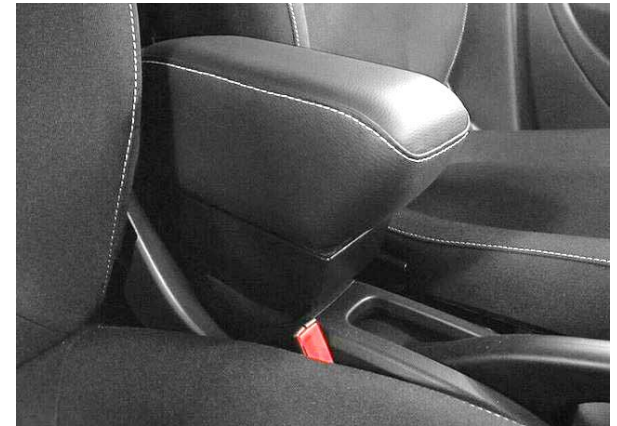

BRS453NB2

SMART453

Vista laterale

Scorrevole avanti

Vista frontale

Vista dall'alto

Apertura USB

Vano porta oggetti

Vista laterale 3D

Installato