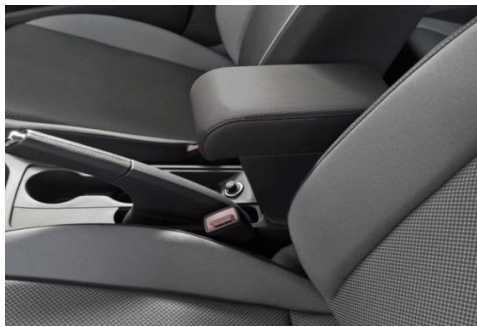

INSTALLATO SU VW POLO 2017