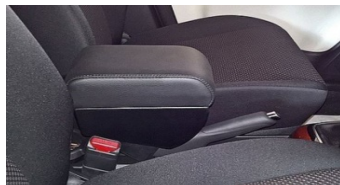

LINEA BRACCIOLI DGBRIGNIS18

**IGNIS
2018**

VISTA LATERALE

LATERALE CON SCORREVOLE ALLUNGATO

DA DIETRO

SOLLEVATO

DALL'ALTO CHIUSO E SCORREVOLE ALLUNGATO

FRONTALE

INSTALLATO CHIUSO

INSTALLATO APERTO

INSTALLATO

ISTRUZIONI PER INSTALLAZIONE

**FISSARE IL BRACCIOLO NEL
PORTA-BICCHIERI
POSTERIORE TRAMITE LE
TRE VITI IN DOTAZIONE**