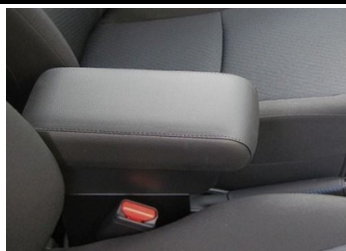

LINEA BRACCIOLI BRDUSTER

DUSTER

...

DUSTER, SANDERO, LODGY, DOKKER

VISTA LATERALE

VISTA DALL'ALTO

APERTO

VISTA CON SCORREVOLE AVANZATO

VISTA FRONTALE

VISTA DAL RETRO

INSTALLATO

INSTALLATO APERTO 1

INSTALLATO APERTO 2

ISTRUZIONI PER L'INSTALLAZIONE

FORI DI FISSAGGIO

**1-POSIZIONARE IL BRACCIOLO PORTA OGGETTI
SOPRA AL TUNNEL CENTRALE**