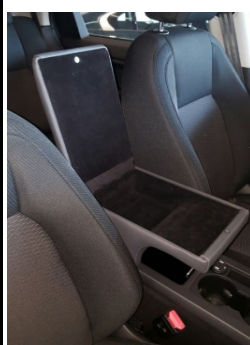

LINEA BRACCIOLI BRCDISCOVERY

DISCOVERY
SPORT
2015

VISTA LATERALE

VISTA FRONTALE

VISTA DAL RETRO

LATERALE APERTO

VISTA DALL'ALTO

VASCHETTA PORTA-OGGETTI

INSTALLATO

INSTALLATO APERTO

INSTALLATO RETRO

INST. APERTO RETRO

ISTRUZIONI PER L'INSTALLAZIONE

Fissaggio con 4 viti laterali