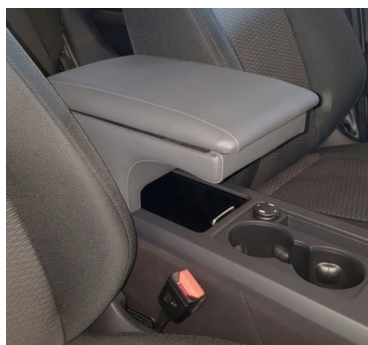

LINEA BRACCIOLI BRCDISCOVERY

DISCOVERY
SPORT
2015

VISTA LATERALE

VISTA FRONTALE

VISTA DAL RETRO

LATERALE APERTO

VISTA DALL'ALTO

VASCHETTA PORTA-OGGETTI

INSTALLATO

INSTALLATO APERTO

INSTALLATO RETRO

INST. APERTO RETRO

ISTRUZIONI PER L'INSTALLAZIONE

Fissaggio con 4 viti laterali