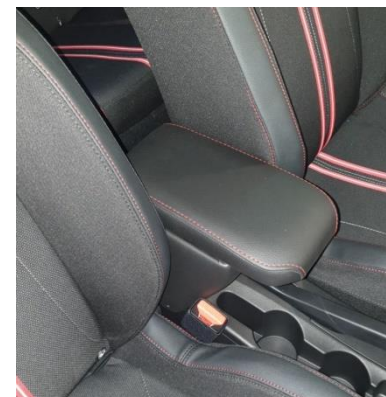

OPEL

BRCCORSAFGS

CORSA FGS

Vista laterale

Frontale

Retro

Porta oggetti

Laterale aperto

Dall'alto

Cuciture Rosse

Installato 1

Installato 2