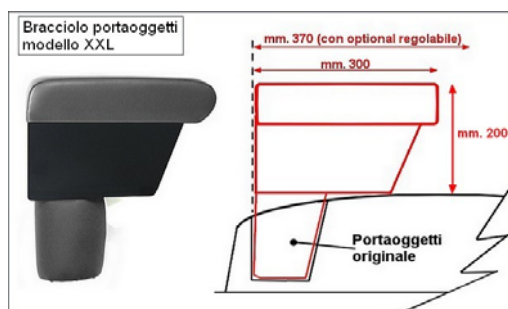

LINEA BRACCIOLI BR500OLD

500L
PRIMA VERSIONE

VISTA LATERALE

VISTA CON BRACCIOLO AVANZATO

VISTA DAL RETRO

SI INSERISCE NEL PORTA
BICCHIERI POSTERIORE

SCORRIMENTO DI 7cm IN AVANTI

VISTA LATERALE APERTO

INSTALLATO LATERALE

SOLLEVARE PER ACCEDERE AL
PORTA OGGETTI FORMATO XXL

MISURE

ISTRUZIONI PER L'INSTALLAZIONE

- Posizionare, spingendolo a fondo, il bracciolo dentro al porta bicchieri alla fine del tunnel centrale
- Fissare per sicurezza con la vite fornita a corredo come indicato a lato in centro a 1,5cm dal bordo superiore del porta bicchieri
- Applicare il corpi vite