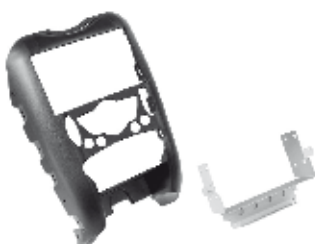

572412C

Descrizione / Description

Kit Adattatore autoradio 2DIN / 2DIN Kit

Modello Auto / Car Model

Bmw Mini Cooper (R56) 2007>2011

Colore / Colour

Nero / Black