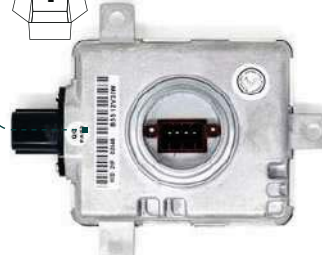

B55

Veicoli compatibili

Confezione