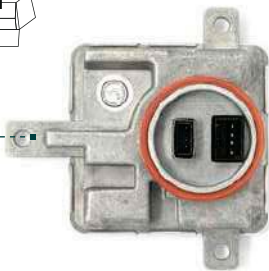

Visita il nostro sito

Cerca il ricambio per la tua auto tramite codice OEN (Original Equipment Number) www.ultrasuono.it

B56

Veicoli compatibili

Confezione

Codici comparazione centraline OE
711307329386 / LRB400 (Magnetit Marelli)
5DV009935-031 (Hella)

8K0941597E / 4G0941032 (Gruppo VAG)
31335777 (Volvo)

B57

Veicoli compatibili

Confezione