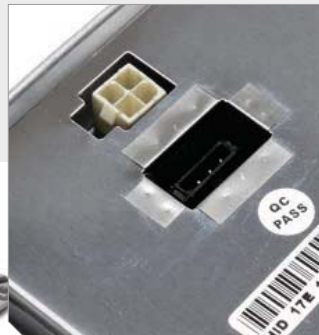

B48

Veicoli compatibili

Confezione