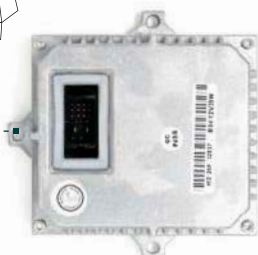

Confezione