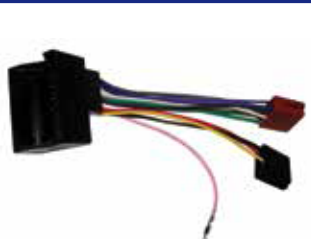

552032C

Descrizione / Description
Cavo autoradio / Car Radio Connector

Modello Auto / Car Model
Tutti i modelli 2004> / All models 2004>