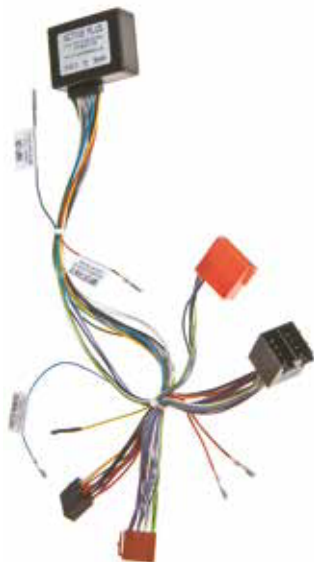

ADATTATORI PERSONALIZZATI PER VETTURE CON SISTEMI DI ALTOPARLANTI ATTIVI CUSTOM ADAPTERS FOR VEHICLES EQUIPE WITH ACTIVE SPEAKER SYSTEM

552178C

Descrizione / Description

Cablaggio personalizzato per sistema anteriore e posteriore amplificato per utilizzare l'Amplificatore OEM con una radio After Market / Cable for Front/Rear Speakers active system to use the OEM Amplifier with an After Market radio

Modello Auto / Car Model

AUDI A2 (2000 - 2005) - **AUDI CABRIOLET** (1994 - 2005) - **AUDI TT** (1998 - 2006) - **AUDI A6** (1994 - 2003) - **AUDI A6 ALLROAD** (2000 - 2006) - **AUDI A4** (1995 - 2004) - **AUDI A3** (1996 - 2007) WITH FULL BOSE SOUND SYSTEM