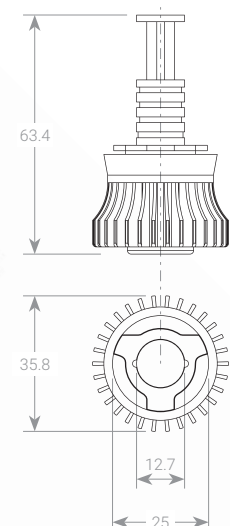

1x

AE-006

Package

2

Box

1x

Originale

L'angel eyes viene illuminato mediante lampada alogena (spesso si tratta di una lampada H8)