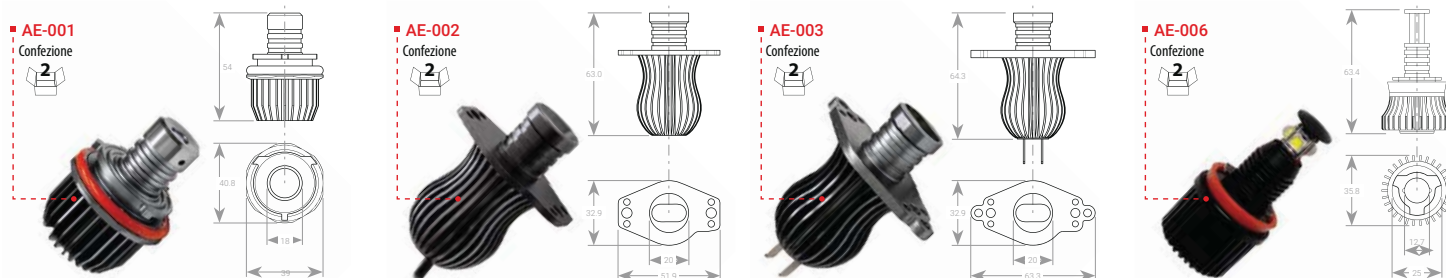

### Originale

L'angel eyes viene illuminato mediante lampada alogena (spesso si tratta di una lampada H8)

**BlackLight®**  
AUTOMOTIVE LIGHTING

#### Can-BUS

I Kit Angel Eyes sono di tipo Can-BUS e non generano alcuna avaria lampada nel bodycomputer

No warnings 

Modello BMW	Piattaforma	Anno	Codice prodotto	Note
BMW 1 (5 porte)	E87	2004 > 05/2011	<b>AE-001</b>	
BMW 1 Coupè / M1	E82	2007 > 2011	<b>AE-006</b>	
		Restyling 2011 >	<b>AE-006</b>	
BMW 3 Berlina	E90	2005 > 08/2008	<b>AE-002</b>	con lampade Xenon di serie
		Restyling 09/2008 > 10/2011	<b>AE-003</b>	con lampade alogene di serie
			<b>AE-006</b>	con lampade Xenon di serie
BMW 3 Cabriolet	E93	08/2006 > 02/2010	<b>AE-006</b>	
BMW 3 Coupè / M3	E92	08/2006 > 02/2010	<b>AE-006</b>	
BMW 3 Touring	E91	2005 > 08/2008	<b>AE-002</b>	con lampade Xenon di serie
			<b>AE-003</b>	con lampade alogene di serie
BMW 5 Berlina / Touring	E39	1995 > 2004	<b>AE-001</b>	
BMW 5 Berlina	E60	07/2003 > 06/2007	<b>AE-001</b>	
		Restyling 07/2007 > 03/2010	<b>AE-006</b>	
BMW 5 Touring	E61	06/2004 > 06/2007	<b>AE-001</b>	
BMW 6 Coupè	E63	2003 > 2010	<b>AE-001</b>	
BMW 6 Cabriolet	E64	2003 > 2010	<b>AE-001</b>	
BMW 7	E65/E66	2001 > 2008	<b>AE-001</b>	
BMW X1	E84	2009 >	<b>AE-006</b>	con lampade Xenon di serie
BMW X5	E53	09/1999 > 09/2006	<b>AE-001</b>	
	E70	11/2006 > 10/2013	<b>AE-006</b>	
BMW X6	E71	12/2007 >	<b>AE-006</b>	
BMW Z4	E89	2009 >	<b>AE-006</b>	