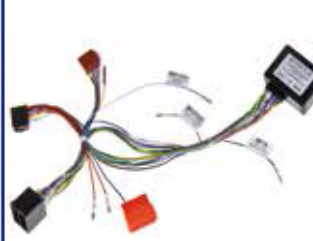

552174C

Descrizione / Description

Cavo adattatore per altoparlanti anteriori e posteriori Bose System per utilizzare l'amplificatore originale con una radio after market / Front/Rear Speakers Bose System to use the OEM amplifier with an after market radio.

Modello Auto / Car Model

Alfa 147 2000>, Alfa 156 02>08, Alfa 159 08>