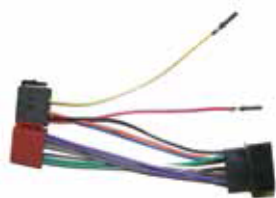

Descrizione / Description

Cavo autoradio / Car Radio Connectors

Modello Auto / Car Model

Alfa tutti i modelli senza navigatore
- escluso Bose System / All models
without Navi – except Bose System