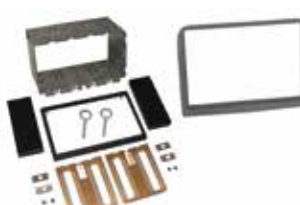

985102

Descrizione / Description
Kit installazione 2 ISO /
2 ISO Installation Kit

Modello Auto / Car Model
Alfa 147 2005>

Colore / Colour
Grigio Argento / Silver

985102-Q2

Descrizione / Description
Kit installazione 2 ISO /
2 ISO Installation Kit