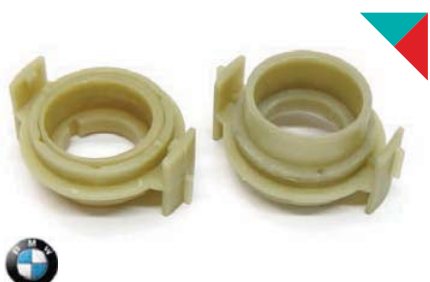

L'adattatore permette di inserire una lampada LED o Xenon nel fanale originale.

HID-3

HID-10

Universali

HID-11

HID-12

HID-13

HID-14

HID-23

HID-24

HID-25

HID-26

HID-27

HID-28

HID-29

HID-30

HID-31

HID-32

HID-33

HID-34

HID-35

HID-36

HID-37

HID-38