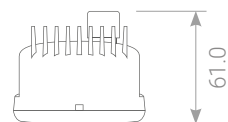

Universale 12V Round Style 70mm

*Installabile su auto e mezzi pesanti.
Installabile in faretto fendinebbia*

*For cars and trucks
Suitable for fog lights*

DRL-005