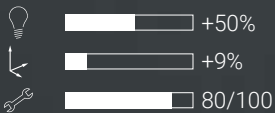

* La semplicità di installazione è rapportata alla lampada e non al veicolo. Con un valore di installazione più basso, si incontrerà maggiore difficoltà nell'installazione rispetto alla lampada originale.