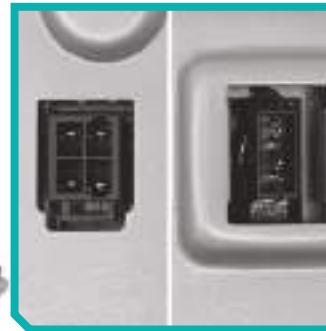

Codici comparazione centraline OE
8E0907391A / 3D0907157 (Gruppo VAG)
63126938561 (BMW/Mini)
6224-F9 (Citroën/Peugeot)
6237219 / 13128287 (Opel/Chevrolet)
30727205 / 89035113 (Volvo)