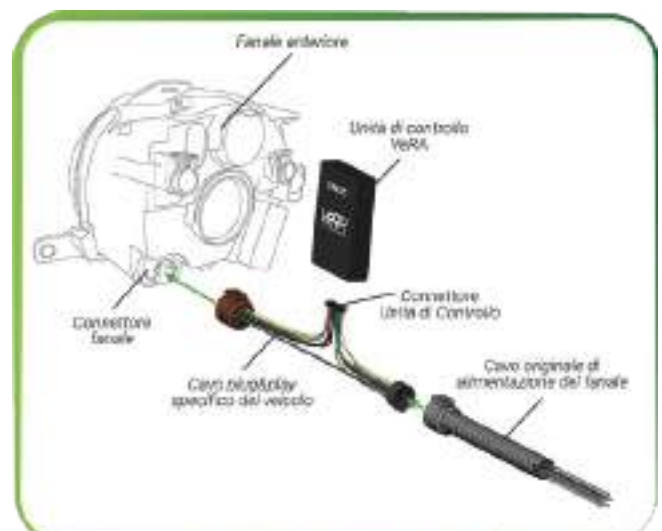

Sirius ha invece progettato e sviluppato una soluzione assolutamente innovativa, semplice da installare ed efficace al 100% su qualunque veicolo: VeRA

Soluzione!

VeRA: Una vera soluzione

L'interfaccia si occupa della Verifica e del Recupero dell'Assorbimento elettrico (VeRA). Le lampade a LED sono molto più efficienti rispetto alle lampade ad incandescenza in quanto con un consumo (assorbimento) elettrico nettamente inferiore, emettono una quantità di luce superiore. Questa differenza in termini di potenza assorbita, è la principale causa delle avarie e malfunzionamenti in auto.

Come si installa

La vera e propria innovazione dell'interfaccia VeRA, risiede nella modalità di installazione; tutti sono abituati ai resistori, cavi da tagliare e saldare, relè e tutti stratagemmi che convertono un normale vano motore in una centrale elettrica piena di cavi complessi e fonti di calore che, in alcuni casi, possono creare danni irreparabili al veicolo. VeRA è dotata di un cavo di connessione specifico con connettori plug&play da collegare direttamente al fanale dell'auto.