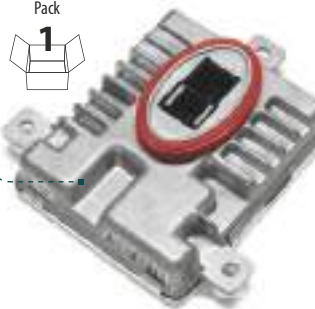

B47

Per / For

Pack

Codici comparazione centraline OE
W003T20071 (Mitsubishi Electric)

BMW
63117237647 / 63117318327 / 631271725536
63127250624 / 63127296090 / 7172536
7237467 / 7250624 / 7296090 / 7318327