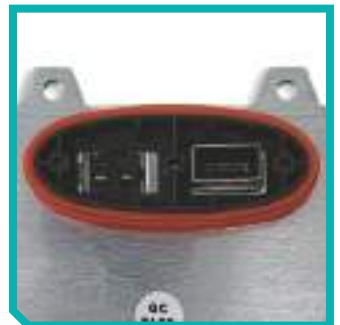

B61

Per / For

Pack

Codici comparazione centraline OE
5DV009720 (Hella)

01232335 / 1232335 (Opel)
13278005 (General Motors)
1Z0941641B (Gruppo VAG)

TROVARE LA GIUSTA BALLAST

Basta collegarsi al sito www.ultrasuono.it, cliccare sulla lente di ingrandimento e inserire il **codice OEM** indicato sulla centralina di serie per trovare il ricambio adatto.