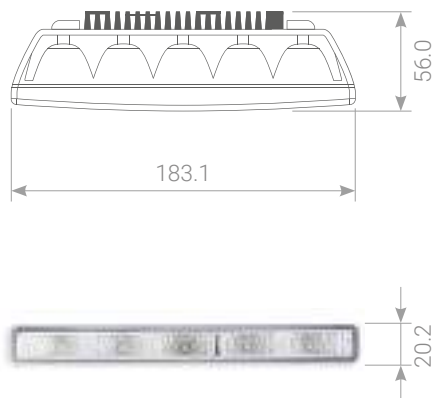

BlackLight®

DRL

UNIVERSALI

Luci diurne a LED
LED Daytime running lights

Universale 12V Slim Style

*Installabile su veicoli e motocicli 12V.
Profilo sottile e dal design bombato*

*Slim and rounded profile
Suitable for cars and motorcycles*

DRL-001