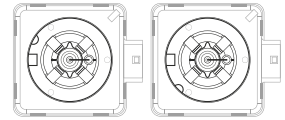

Centraline per lampade Xenon di serie

BALLASTS for OEM Xenon bulbs

Le centraline universali con connettore personalizzato sono la soluzione più veloce ed economica qualora sia necessario sostituire la centralina HID originale dell'auto. E' possibile infatti collegare direttamente una lampada D1, D2, D3 o D4, solitamente utilizzate negli impianti Xenon di fabbrica, alla nostra centralina e bypassare quella originale non più funzionante.

These ballasts are the fastest and cheapest solution when you need to replace HID OEM ballast. D1, D2 D3 and D4 lamps, commonly used in OEM Xenon lighting systems, can be connected directly to our ballasts, bypassing the original one.

B34

V 9-32V

W 35W

CAN BUS

Lampade compatibili
Compatible bulbs

B35

V 9-32V

W 35W

CAN BUS

Lampade compatibili
Compatible bulbs

B36

V 9-32V

W 35W

CAN BUS

Lampade compatibili
Compatible bulbs

B37

V 9-32V

W 35W

CAN BUS

Lampade compatibili
Compatible bulbs