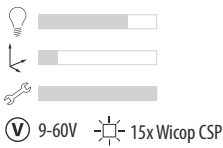

XL H15.2 TK

XL HB3.2 TK

XL D.2 TK

ECE
**P21W
1156**

9-60V
15x Wicop CSP

Pack

2