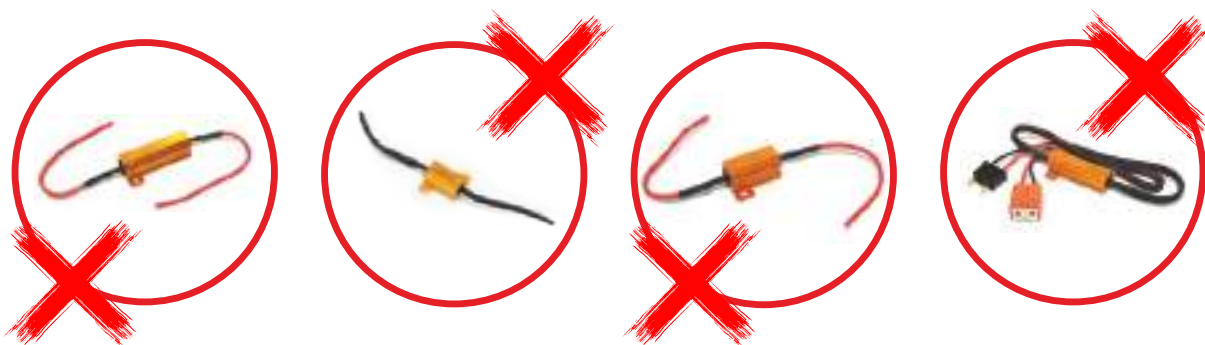

Sostituire le lampade alogene originali con lampade a LED comporta due problemi principali:

1) **Difficoltà d'installazione:** principalmente legata agli ingombri delle lampade a LED che sono maggiori rispetto alle lampade di serie.
2) **Le segnalazioni di errore nel quadro strumenti:** legate al minor assorbimento delle lampade a LED rispetto alle lampade ad incandescenza.

Le soluzioni palliative adottate fino ad oggi da tutti i distributori di lampade a LED, sono i cosiddetti Warning Canceller (noti come stabilizzatori o Canbus) non sempre risolutivi e l'utilizzo di resistenze, complesse da installare e soprattutto molto pericolose per il calore generato.

Sirius ha invece progettato e sviluppato una soluzione assolutamente innovativa, semplice da installare ed efficace al 100% su qualunque veicolo: VeRA