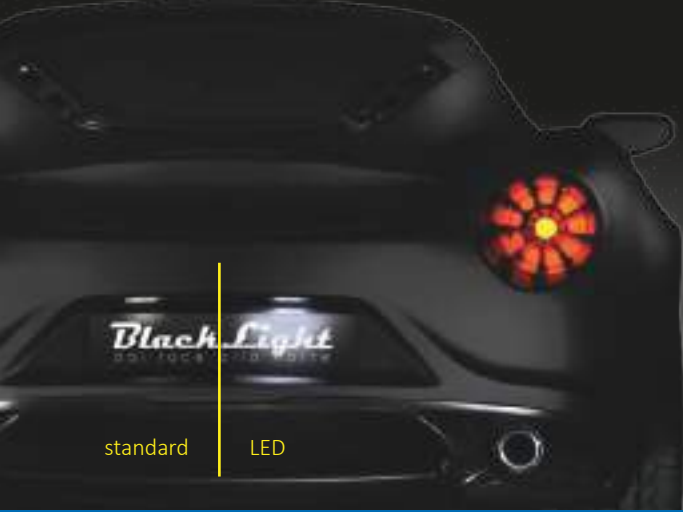

LSL-058
 Retrovisore / Mirror
 Dinamico / Dynamic

Versione senza luce cortesia
 sotto lo specchietto.

LSL-059
 Retrovisore / Mirror
 Dinamico / Dynamic

LSL-060
 Retrovisore / Mirror
 Dinamico / Dynamic

Luci targa e cortesia led

License plate lights and courtesy led lights

Perché perdere tempo a sostituire le lampade quando si può cambiare tutta la plafoniera della luce targa, luci bagagliaio o quelle di cortesia?

Why waste time replacing the bulbs when you can change the entire ceiling of the license plate light, trunk lights or courtesy lights?