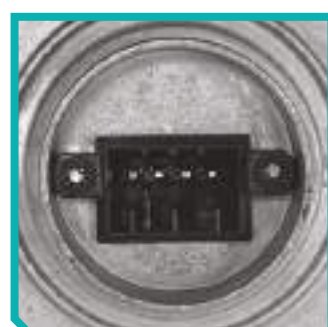

Codici comparazione centraline OE
713121817001 (Magnetit Marelli)

33109S0KA02 / 33109S2AJ01 / 33119S0KA10
33119S2AJ01 / 33119SAA013 (Honda)
C236510H3 / D391510H3 (Mazda)
MR991269 (Mitsubishi)