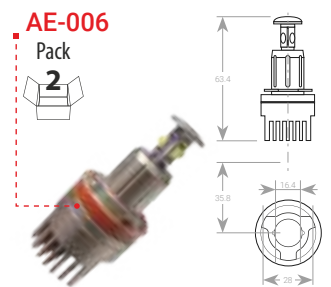

Canbus

I Kit Angel Eyes sono di tipo Canbus e non generano alcuna avaria lampada nel bodycomputer

Canbus

Our Angel Eyes kits are can bus type and they do not generate any dashboard warnings.

No warnings

BMW Model	Series	Year	Code	Note
BMW 1 (5 porte)	E87	2004 > 05/2011	AE-001	
		2007 > 2011	AE-006	
BMW 1 Coupè / M1	E82	Restyling 2011 >	AE-006	
BMW 3 Berlina	E90	2005 > 08/2008	AE-002	with OEM Xenon Bulbs
			AE-003	with OEM Halogen Bulbs
		Restyling 09/2008 > 10/2011	AE-006	with OEM Xenon Bulbs
BMW 3 Cabriolet	E93	08/2006 > 02/2010	AE-006	
BMW 3 Coupè / M3	E92	08/2006 > 02/2010	AE-006	
BMW 3 Touring	E91	2005 > 08/2008	AE-002	with OEM Xenon Bulbs
			AE-003	with OEM Halogen Bulbs
BMW 5 Berlina / Touring	E39	1995 > 2004	AE-001	
		07/2003 > 06/2007	AE-001	
BMW 5 Berlina	E60	Restyling 07/2007 > 03/2010	AE-006	
BMW 5 Touring	E61	06/2004 > 06/2007	AE-001	
BMW 6 Coupè	E63	2003 > 2010	AE-001	
BMW 6 Cabriolet	E64	2003 > 2010	AE-001	
BMW 7	E65/E66	2001 > 2008	AE-001	
BMW X1	E84	2009 >	AE-006	with OEM Xenon Bulbs
BMW X3	E83	2004 > 2010	AE-001	
BMW X5	E53	09/1999 > 09/2006	AE-001	
		E70	11/2006 > 10/2013	AE-006
BMW X6	E71	12/2007 >	AE-006	
BMW Z4	E89	2009 >	AE-006	