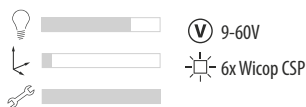

ECE
C5W

9-60V
6x Wicop CSP

Pack

2