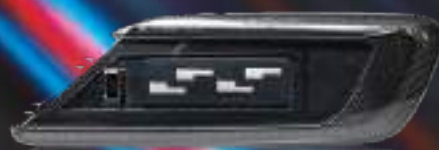

Indicatore laterale
Side Indicator