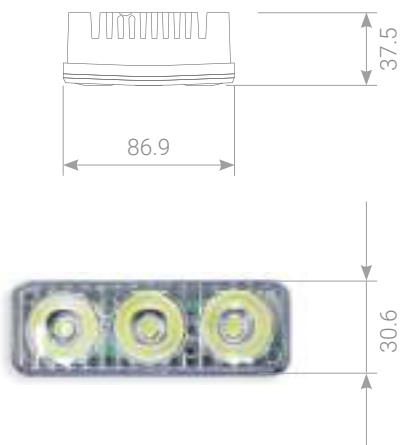

Omologati e omologabili!

Tutti i modelli DRL **Black.Light** sono dotati di regolare certificazione **E4** con codice di omologazione impresso direttamente sul frontale.

La **categoria RL (87R)** e la **categoria A (7R)** si riferiscono rispettivamente alle luci diurne (DRL) e alle luci anteriori di posizionamento. Nella maggior parte dei casi i nostri led sono dotati di entrambe le omologazioni.

All'interno della confezione è presente il modulo per installare i nostri DRL secondo le **normative vigenti**.

Approved and homologated!

All DRL **Black.Light** models are equipped with regular **E4** certification with an approval code stamped directly on the front.

Category **RL (87R)** and category **A (7R)** refer to daytime running lights (DRL) and front positioning lights respectively. In most cases our LEDs are equipped with both approvals.

Inside the package there is the module to install our DRLs according to the regulations in force.

Universale 9-85V Compact Style

Installabile su auto, moto, mezzi pesanti e bici elettriche. Basso consumo.

Suitable for trucks, cars, electrical bicycles

DRL-014