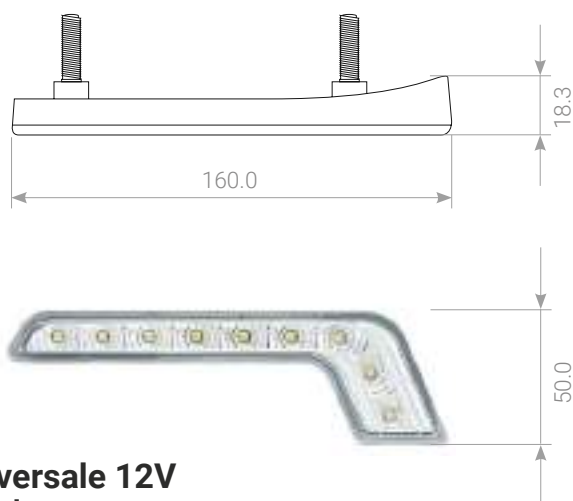

Universale 12V L Style

Installabile su veicoli a 12V. Profilo ad L per uno stile moderno

For cars and motorcycles. "L" shape.

DRL-016