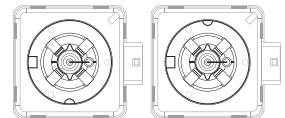

Centraline per lampade Xenon di serie

BALLASTS for OEM Xenon bulbs

Le centraline universali con connettore personalizzato sono la soluzione più veloce ed economica qualora sia necessario sostituire la centralina HID originale dell'auto. E' possibile infatti collegare direttamente una lampada D1, D2, D3 o D4, solitamente utilizzate negli impianti Xenon di fabbrica, alla nostra centralina e bypassare quella originale non più funzionante.

These ballasts are the fastest and cheapest solution when you need to replace HID OEM ballast. D1, D2 D3 and D4 lamps, commonly used in OEM Xenon lighting systems, can be connected directly to our ballasts, bypassing the original one.

B34

V 9-32V

W 35W

CAN BUS

Lampade compatibili
Compatible bulbs

B35

V 9-32V

W 35W

CAN BUS

Lampade compatibili
Compatible bulbs

B36

V 9-32V

W 35W

CAN BUS

Lampade compatibili
Compatible bulbs

B37

V 9-32V

W 35W

CAN BUS

Lampade compatibili
Compatible bulbs