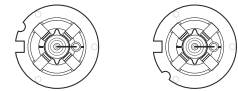

Centraline per lampade Xenon di serie

BALLASTS for OEM Xenon bulbs

Le centraline universali con connettore personalizzato sono la soluzione più veloce ed economica qualora sia necessario sostituire la centralina HID originale dell'auto. E' possibile infatti collegare direttamente una lampada D1, D2, D3 o D4, solitamente utilizzate negli impianti Xenon di fabbrica, alla nostra centralina e bypassare quella originale non più funzionante.

These ballasts are the fastest and cheapest solution when you need to replace HID OEM ballast. D1, D2 D3 and D4 lamps, commonly used in OEM Xenon lighting systems, can be connected directly to our ballasts, bypassing the original one.

B34

V 9-32V

W 35W

CAN BUS

Lampade compatibili
Compatible bulbs

B35

V 9-32V

W 35W

CAN BUS

Lampade compatibili
Compatible bulbs

B36

V 9-32V

W 35W

CAN BUS

Lampade compatibili
Compatible bulbs

B37

V 9-32V

W 35W

CAN BUS

Lampade compatibili
Compatible bulbs