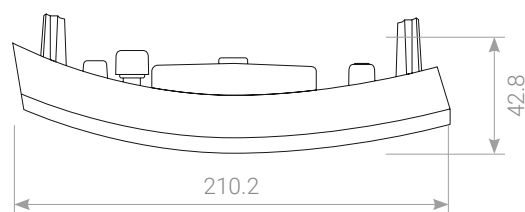

DRL-005

Universale 12V Audi/BMW Style

*Installabile su veicoli e motocicli 12V.
Forma simile ai DRL Audi e BMW*

*For cars and motorcycles
Audi/ Vw DRL shape*

DRL-008

Universale 12V Slim and Curved Style

*Installabile su veicoli e motocicli 12V.
Profilo sottile e dal design curvo*