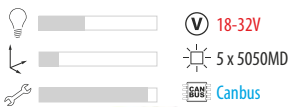

LED 039.2 TK

LED 040.2 TK

LED 044.2 TK

ECE
**W5W
(T10)**

18-32V
5 x 5050MD
Canbus

Pack

2