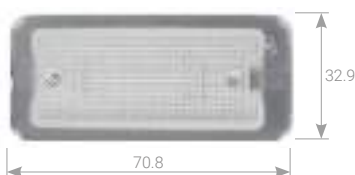

PLL-057

Cortesia / Pozzanghera
Courtesy lights / Puddle
Connettore 2 PIN

PLL-060

Luci di Targa
License Plate Lights

PLL-061

Luci di Targa
License Plate Lights

PLL-062

Luci di Targa
License Plate Lights