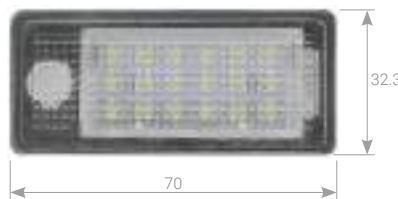

PLL-054

Luci di Targa
License Plate Lights