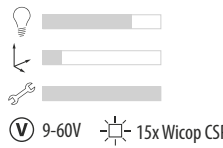

ECE
**P21/5W
1157**

9-60V
15x Wicop CSP

Pack

2