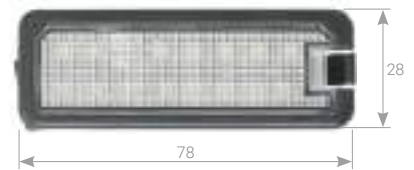

standard

LED

PLL-050

Luci di Targa
License Plate Lights

PLL-051

Luci di Targa
License Plate Lights

PLL-052

Luci di Targa
License Plate Lights