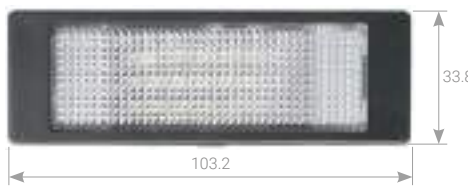

standard

LED

PLL-050

Luci di Targa
License Plate Lights

PLL-051

Luci di Targa
License Plate Lights

PLL-052

Luci di Targa
License Plate Lights