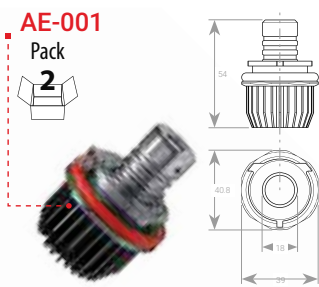

ANGEL EYES

**BMW Specific
LED BULBS**

**Original
Bulb**

**Black Light
Bulb**

Canbus
I Kit Angel Eyes sono di tipo Canbus e non generano alcuna avaria lampada nel bodycomputer

Canbus
Our Angel Eyes kits are can bus type and they do not generate any dashboard warnings.

No warnings

BMW Model	Series	Year	Code	Note
BMW 1 (5 porte)	E87	2004 > 05/2011	AE-001	
BMW 1 Coupè / M1	E82	2007 > 2011 Restyling 2011 >	AE-006 AE-006	
BMW 3 Berlina	E90	2005 > 08/2008 Restyling 09/2008 > 10/2011	AE-002 AE-003 AE-006	with OEM Xenon Bulbs with OEM Halogen Bulbs with OEM Xenon Bulbs
BMW 3 Cabriolet	E93	08/2006 > 02/2010	AE-006	
BMW 3 Coupè / M3	E92	08/2006 > 02/2010	AE-006	
BMW 3 Touring	E91	2005 > 08/2008	AE-002 AE-003	with OEM Xenon Bulbs with OEM Halogen Bulbs
BMW 5 Berlina / Touring	E39	1995 > 2004	AE-001	
BMW 5 Berlina	E60	07/2003 > 06/2007 Restyling 07/2007 > 03/2010	AE-001 AE-006	
BMW 5 Touring	E61	06/2004 > 06/2007	AE-001	
BMW 6 Coupè	E63	2003 > 2010	AE-001	
BMW 6 Cabriolet	E64	2003 > 2010	AE-001	
BMW 7	E65/E66	2001 > 2008	AE-001	
BMW X1	E84	2009 >	AE-006	with OEM Xenon Bulbs
BMW X3	E83	2004 > 2010	AE-001	
BMW X5	E53	09/1999 > 09/2006	AE-001	
	E70	11/2006 > 10/2013	AE-006	
BMW X6	E71	12/2007 >	AE-006	
BMW Z4	E89	2009 >	AE-006