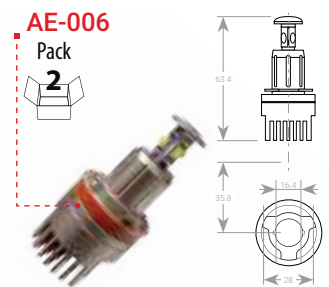

ANGEL EYES

**BMW Specific
LED BULBS**

**Original
Bulb**

**Black Light
Bulb**

Canbus
I Kit Angel Eyes sono di tipo Canbus e non generano alcuna avaria lampada nel bodycomputer

Canbus
Our Angel Eyes kits are can bus type and they do not generate any dashboard warnings.

No warnings

BMW Model	Series	Year	Code	Note
BMW 1 (5 porte)	E87	2004 > 05/2011	AE-001	
BMW 1 Coupè / M1	E82	2007 > 2011 Restyling 2011 >	AE-006 AE-006	
BMW 3 Berlina	E90	2005 > 08/2008 Restyling 09/2008 > 10/2011	AE-002 AE-003 AE-006	with OEM Xenon Bulbs with OEM Halogen Bulbs with OEM Xenon Bulbs
BMW 3 Cabriolet	E93	08/2006 > 02/2010	AE-006	
BMW 3 Coupè / M3	E92	08/2006 > 02/2010	AE-006	
BMW 3 Touring	E91	2005 > 08/2008	AE-002 AE-003	with OEM Xenon Bulbs with OEM Halogen Bulbs
BMW 5 Berlina / Touring	E39	1995 > 2004	AE-001	
BMW 5 Berlina	E60	07/2003 > 06/2007 Restyling 07/2007 > 03/2010	AE-001 AE-006	
BMW 5 Touring	E61	06/2004 > 06/2007	AE-001	
BMW 6 Coupè	E63	2003 > 2010	AE-001	
BMW 6 Cabriolet	E64	2003 > 2010	AE-001	
BMW 7	E65/E66	2001 > 2008	AE-001	
BMW X1	E84	2009 >	AE-006	with OEM Xenon Bulbs
BMW X3	E83	2004 > 2010	AE-001	
BMW X5	E53	09/1999 > 09/2006	AE-001	
	E70	11/2006 > 10/2013	AE-006	
BMW X6	E71	12/2007 >	AE-006	
BMW Z4	E89	2009 >	AE-006	